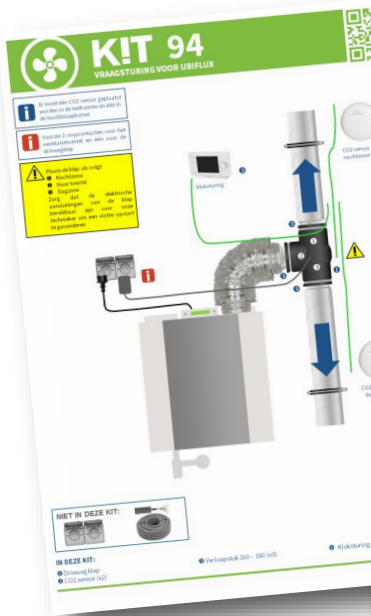

VRAAGGESTUURDE D

De meest performante comfort oplossing voor jou:

- Ventilatie reductiefactor van 0,53: E-peil punten winst
- **Energiezuinig** door dag- en nachtzone
- Vraagsturing voor **optimale luchtkwaliteit**
- Optioneel bij te plaatsen
- Perfect toepasbaar
- Eenvoudig te bekabelen en uitbreidbaar
- Filters gaan langer mee
- Lagere debieten: toestel werkt nog stiller
- Minder ventilatieverliezen: **lagere stookkosten**
- ATG gekeurd
- Voorzien van een kit: zorgeloos aansluiten
- Aangesloten door onze **eigen techniciens**

A+

Reductiefactor

f_{heat} tot **0,53**

Wat zit er in de kit?

| TOESTELLEN | MAX. DEBIET | AANSLUITING | B x H x D |
|-----------------------|-----------------------|-------------|-------------|
| 3-wegklep | Dag en nacht zone | Ø160 | 35x43x29 cm |
| 2 x CO2-sensor | Luchtkwaliteitsmeting | EIB-kabel | Ø160 |
| Kloksturing | Tijdssturing | EIB-kabel | 15x10x4 cm |